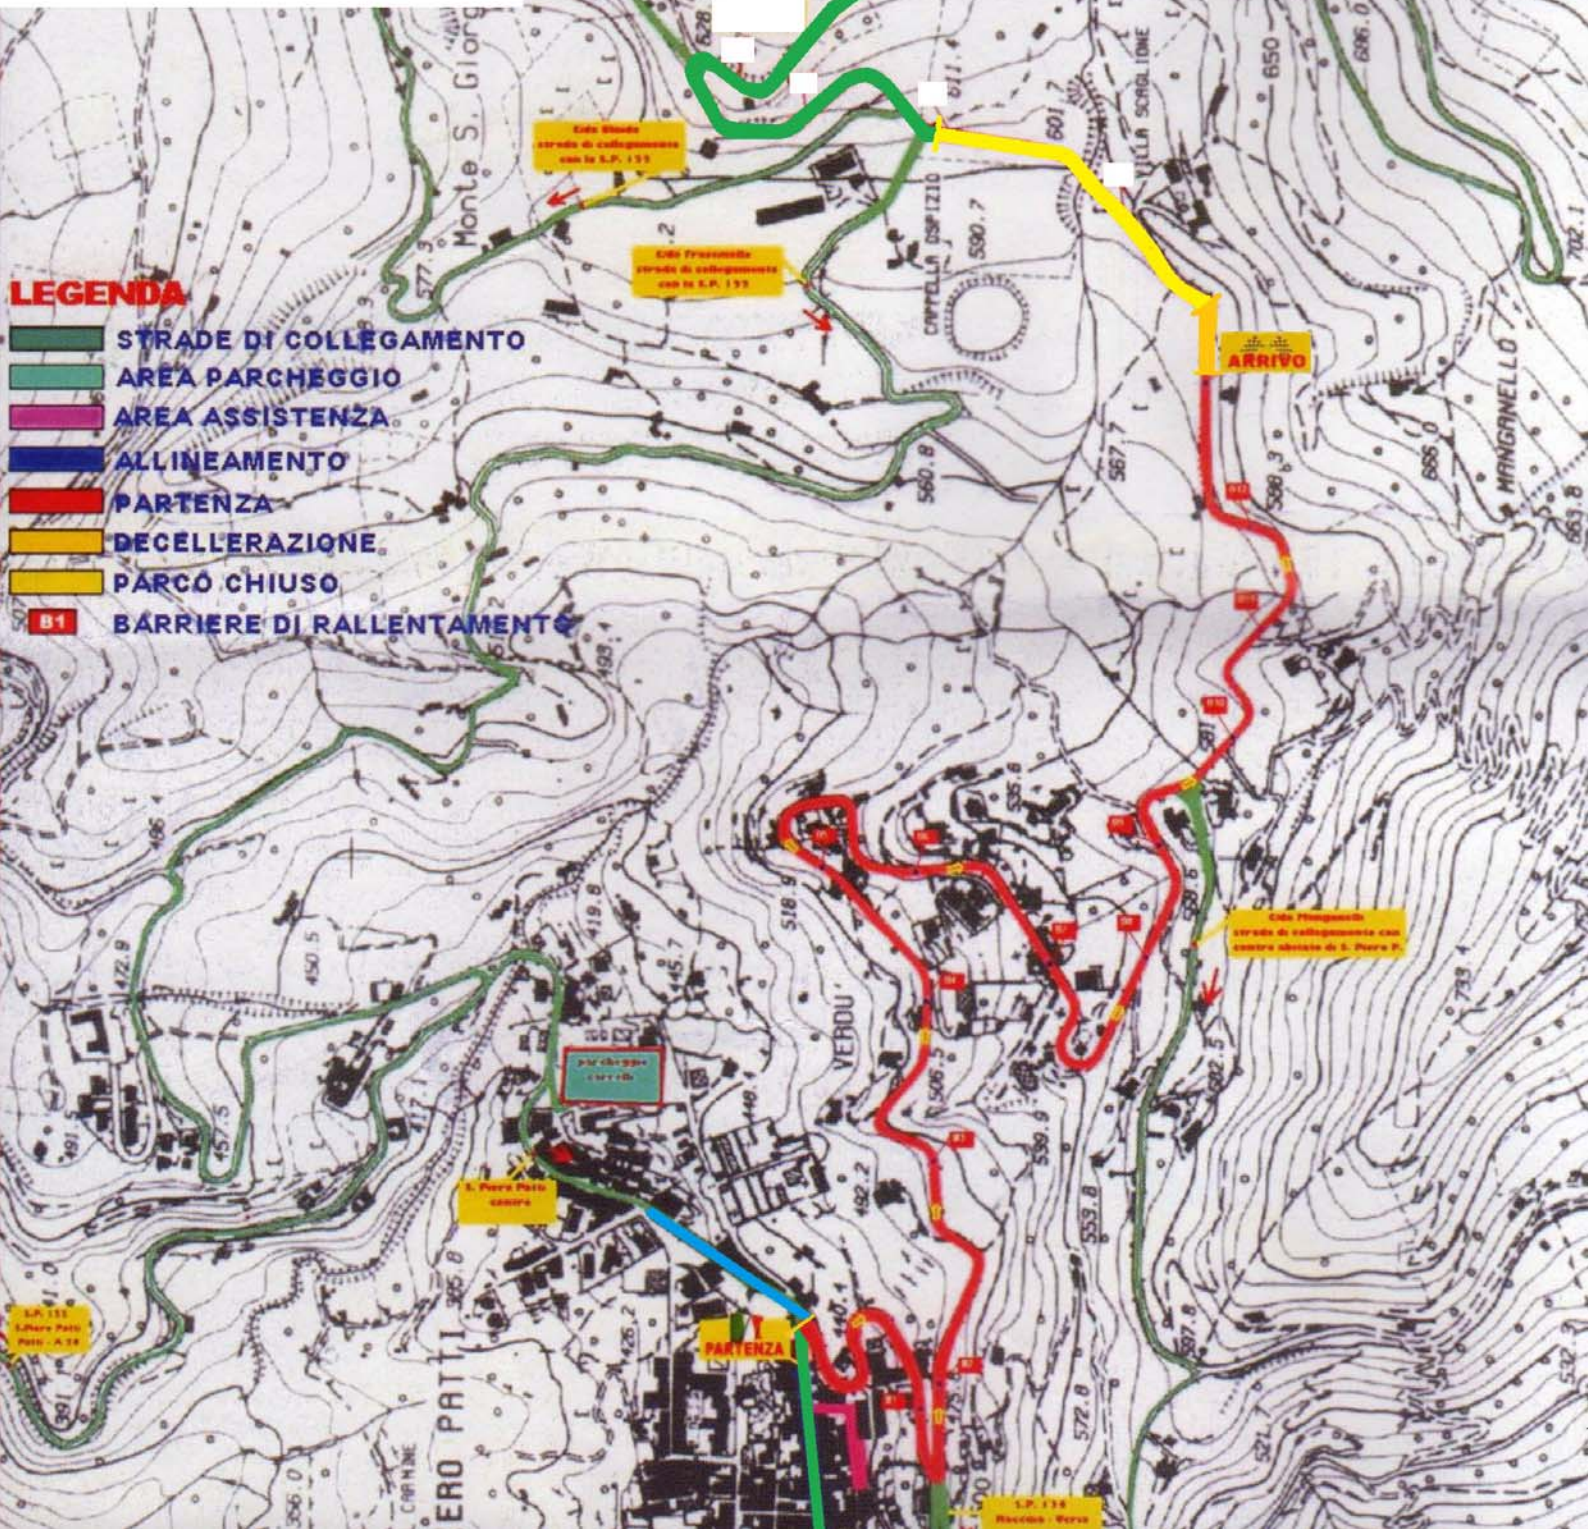

**1° Minislalom CSAI/ASI**  
**Città di San Piero Patti**  
 17 Luglio 2011

**LEGENDA**

- STRADE DI COLLEGAMENTO
- AREA PARCHEGGIO
- AREA ASSISTENZA
- ALLINEAMENTO
- PARTENZA
- DECELERAZIONE
- PARCO CHIUSO
- B1 BARRIERE DI RALLENTAMENTO